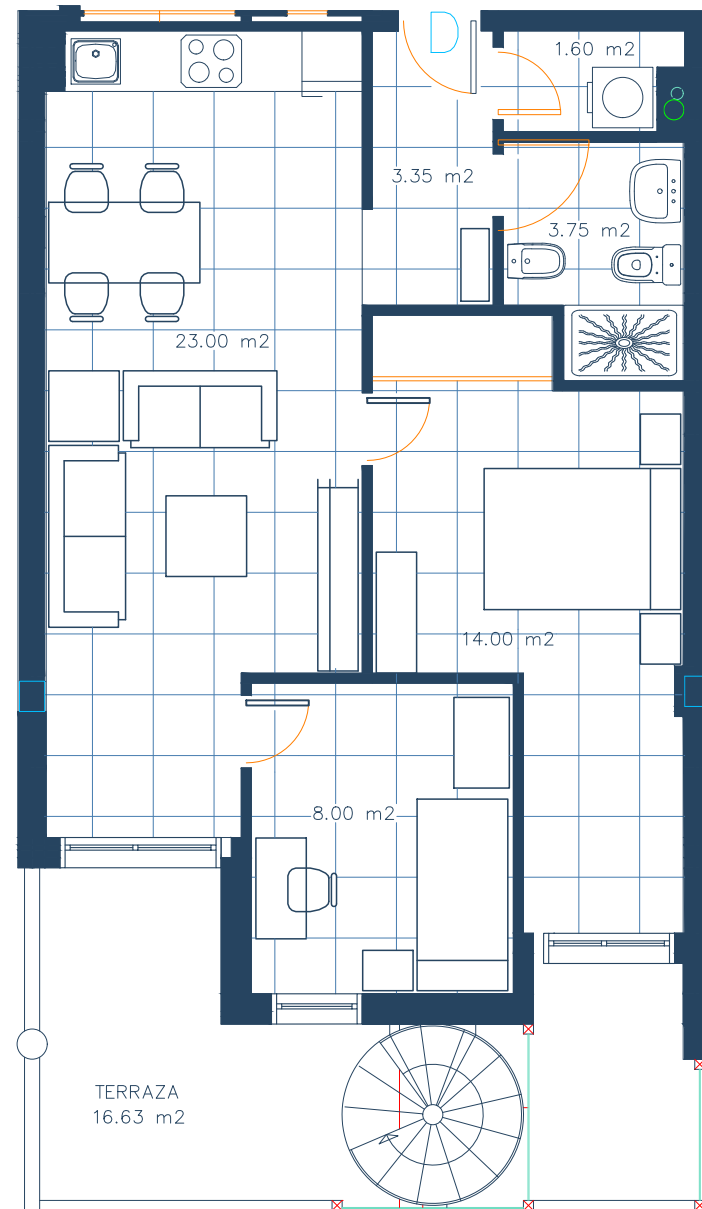

LA TEJITA RESIDENCIAL

TENERIFE

SOTAVENTO
LAND OF NATURE

Vivienda 3º D- Bloque 2

Sup. Construída cerrada..... 61,25 m2
Sup. Construída Terraza 64,45 m2

Estos planos corresponden al proyecto; son meramente orientativos y pueden ser modificados por motivos técnicos