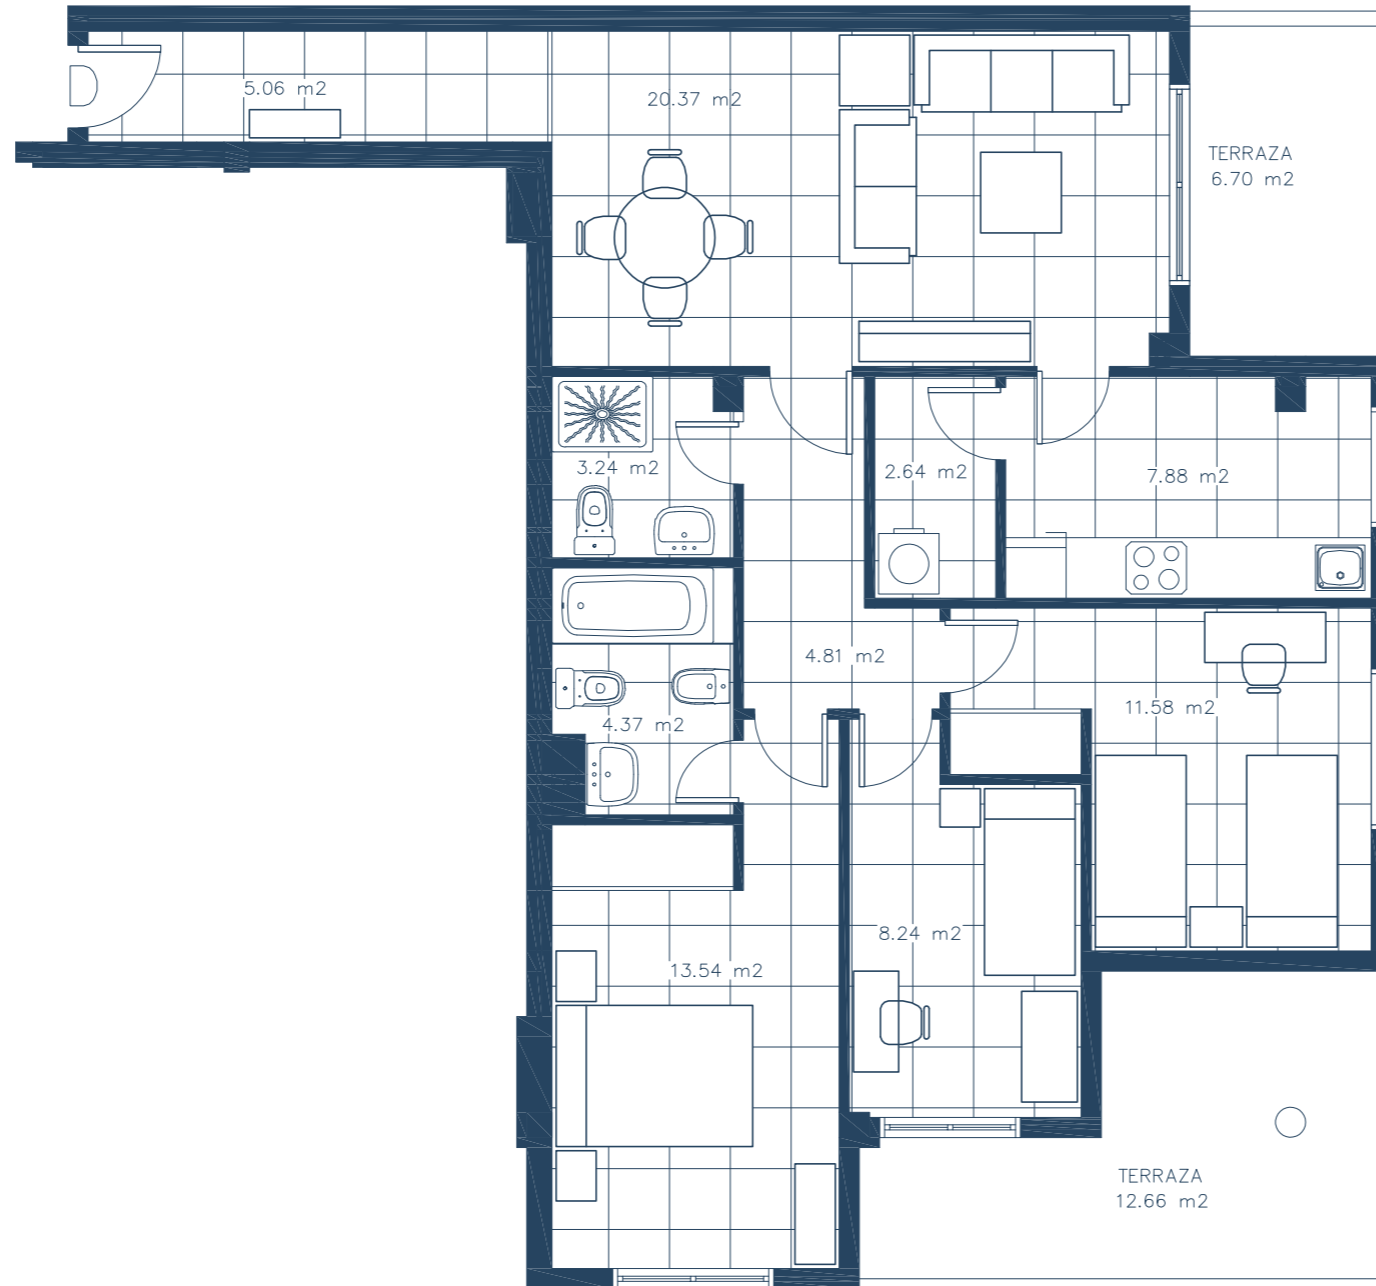

LA TEJITA RESIDENCIAL

TENERIFE

SOTAVENTO
LAND OF NATURE

Vivienda 2º D- Bloque 1

Sup. Construída cerrada..... 93,29 m2
Sup. Construída Terraza 19,36 m2

THE NEW EXPERIENCE OF OWNING A PROPERTY

Estos planos corresponden al proyecto; son meramente orientativos y pueden ser modificados por motivos técnicos